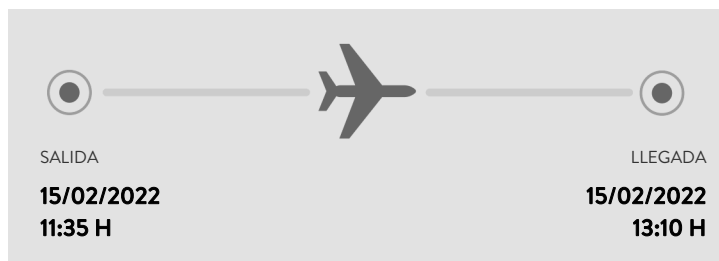

PRIORITY + CABIN BAG

PRBZ

¡DÓBLAME!

BARCELONA
BCN

SEVILLA
SVQ